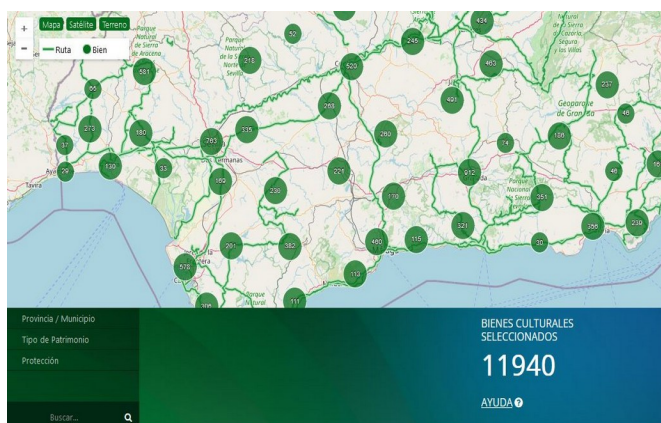

## ESCACENA DEL CAMPO

Demarcación paisajística del Ándévalo y de El Condado de Huelva

Escacena del Campo se sitúa al este de la provincia de Huelva, colindando con la provincia de Sevilla y entre las comarcas del Ándévalo, al norte, y la de la Campiña al sur. Se encuentra situada a una altitud de 173 m. y su núcleo urbano de emplaza sobre un pequeño cerro o “cabezo”. De su patrimonio cultural destacan los yacimientos arqueológicos de Tejada la Vieja (culturas tartésica y fenicia) y Tejada la Nueva (la Ituci romana); la iglesia del Divino Salvador de origen mudéjar con reformas del siglo XVIII; los bienes muebles conservados en el citado templo; el Cementerio de la Santísima Trinidad, así como la “Romería de San Isidro” como actividad de patrimonio inmaterial. La información de este municipio onubense está disponible en la Guía Digital del Patrimonio Cultural de Andalucía y en el Repositorio de Activos Digitales del IAPH (ReA).

### Nuevos bienes intervenidos en el IAPH en la Guía Digital

Se han incluido 11 nuevos bienes muebles intervenidos por el IAPH de la provincia de Cádiz en la Guía Digital, entre los que se pueden señalar el [Cristo del Capítulo](#) de Bornos, [Pinocho](#) del Museo de Cádiz o la [Carta Náutica](#) del Archivo Municipal de Jerez de la Frontera.

### Incorporadas 439 nuevas localizaciones en la búsqueda geográfica de la Guía Digital

La Guía Digital dispone de una búsqueda geográfica a través de la que se puede consultar la ubicación de más de 11.940 entidades patrimoniales. Las nuevas localizaciones están asociadas a patrimonio inmueble... [ver más](#)